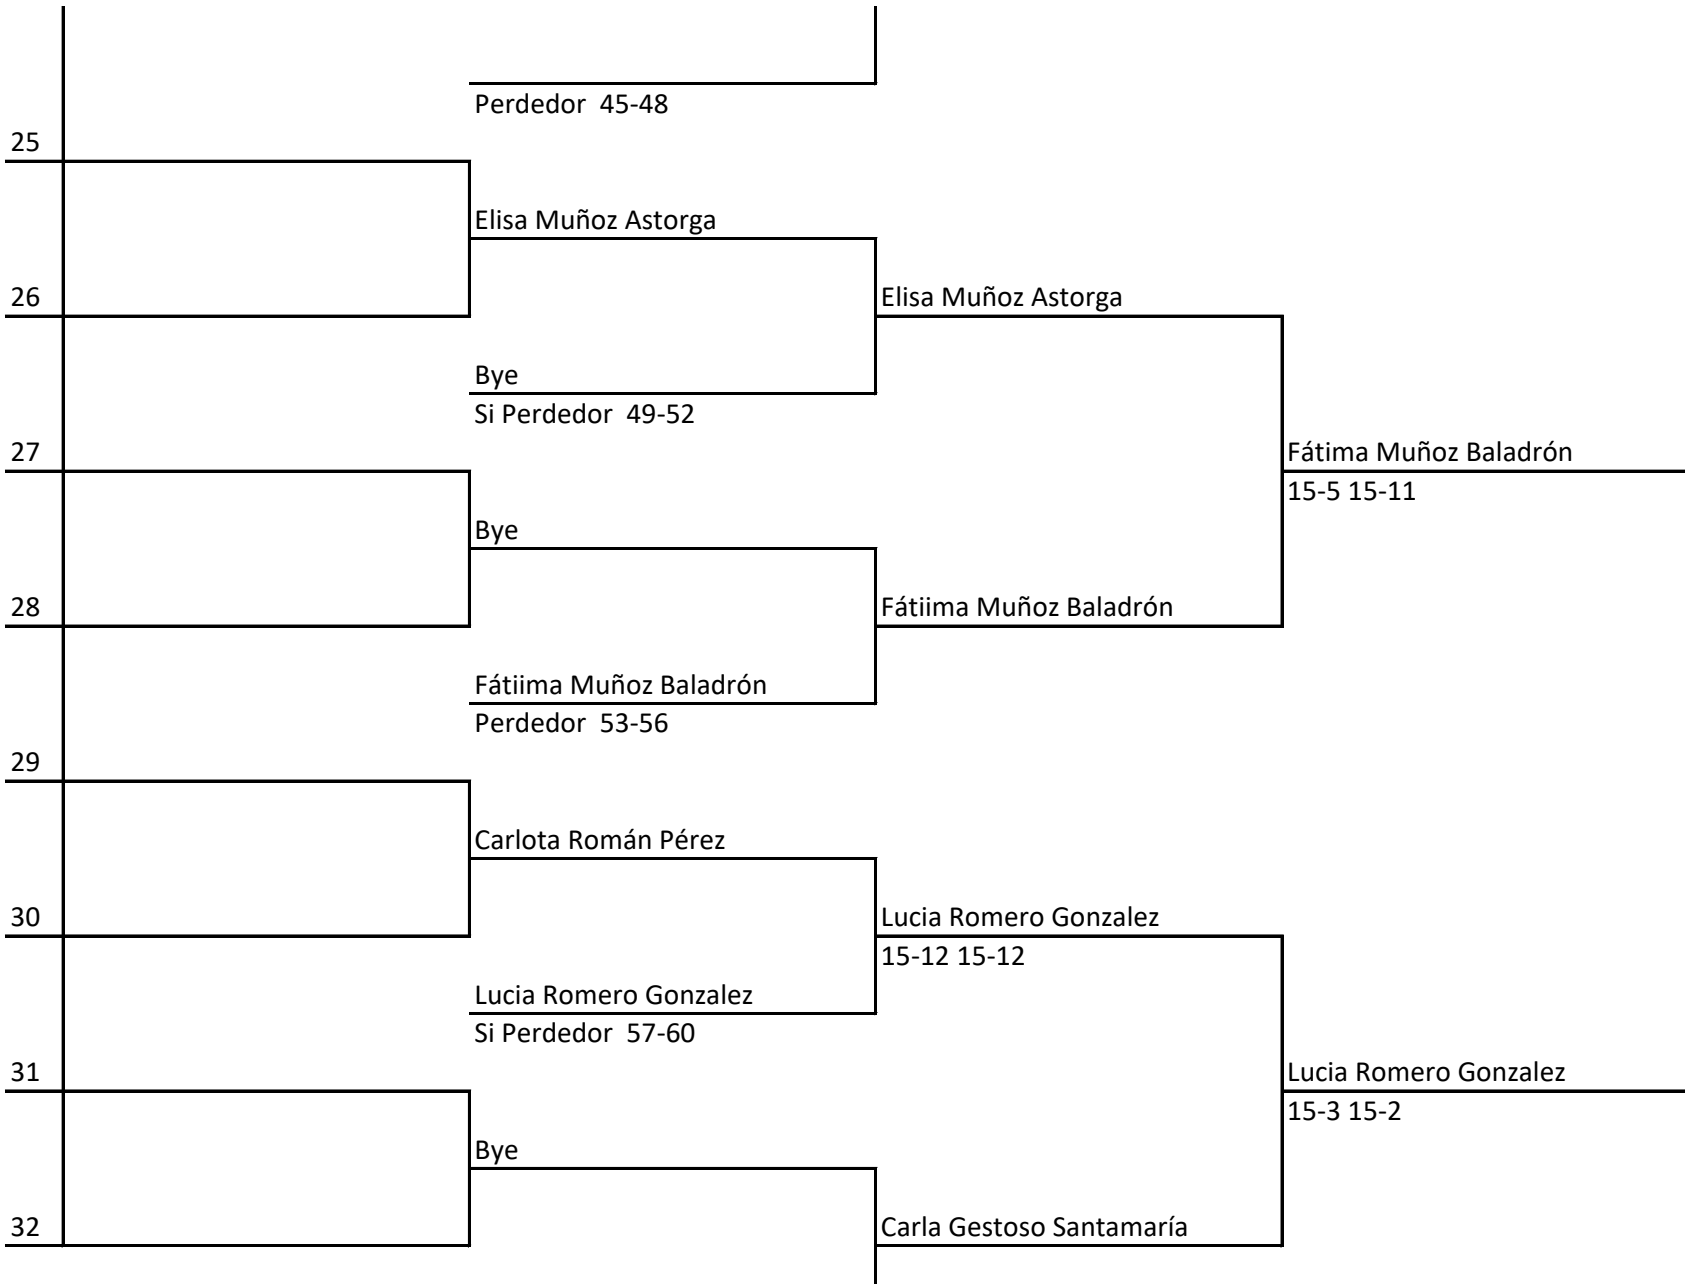

5

Bye

6

Sandra Gumán Gómez

Sandra Gumán Gómez

Perdedor 9-12

7

Sandra Gumán Gómez

15-10 15-3

Mara Vaquero Cuadrado

Semifinales

Final

Ganador

Clara Vidal Ortega [1]

15-2 15-2

Clara Vidal Ortega [1]